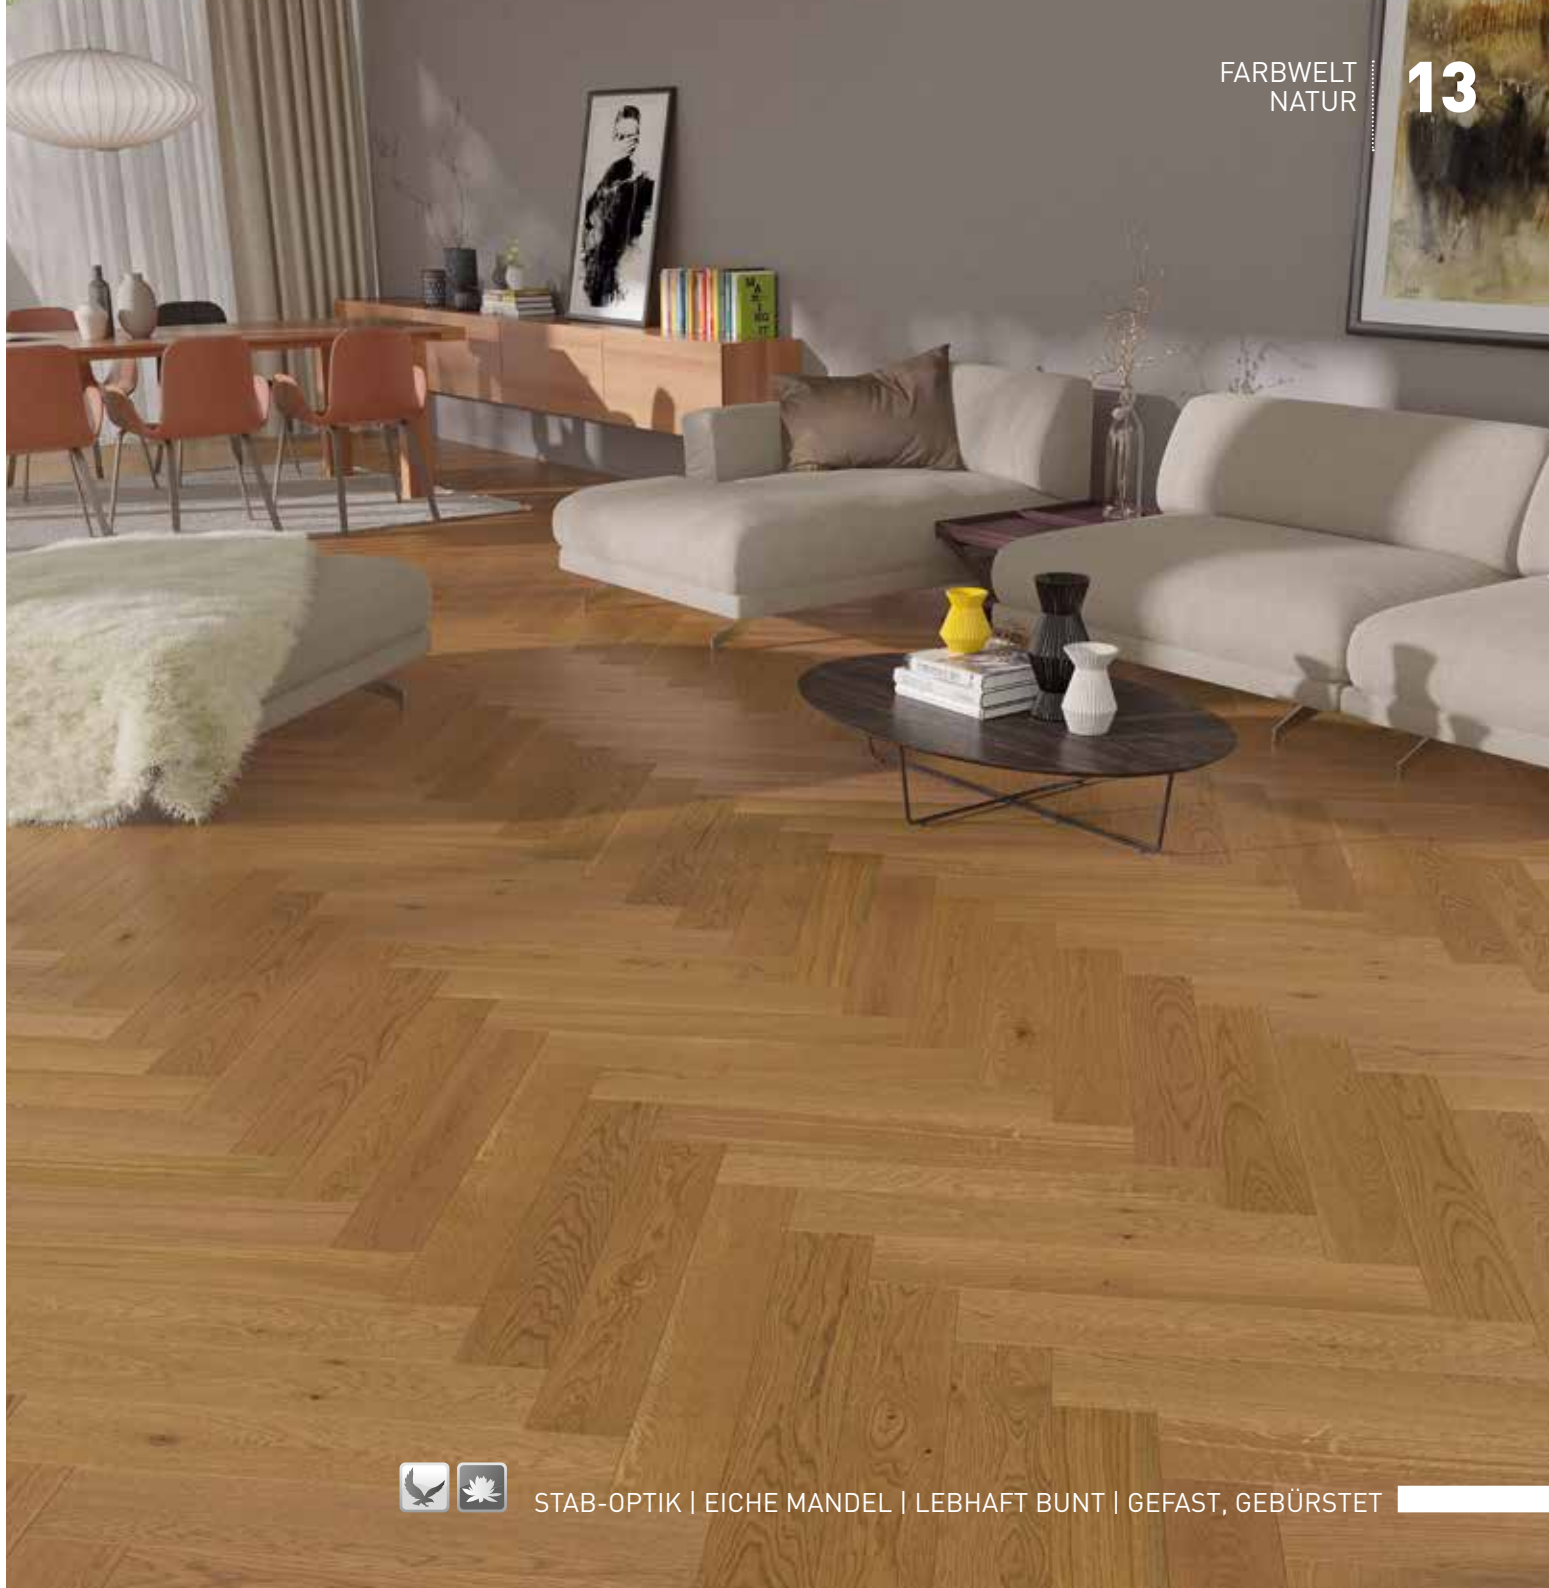

Die besonders prägnante Optik der Fischgrätverlegung hängt stark vom Maß der einzelnen Parkettelemente ab. Das Geheimnis dieser Kollektion ist das Seitenverhältnis von 1:6 der Parkettstäbe. Achtung: Harmonie-Garantie

LET IT SCHIMMER

Das reizvollste an der Fischgrät-Verlegung ist die Wirkung des Lichteinfalls. Je nach Blickwinkel entstehen unterschiedliche Schimmereffekte von hell bis dunkel.